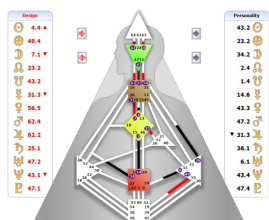

Vrouwencirkel 'Ontdek je Design & Shine'

Wil jij m(w)eer Stralen?

Leer jezelf op een andere manier kennen.

Loop jij ergens vast? Heb je uitdagingen waar jij vanaf wilt?

Human Design geeft inzicht en biedt oplossingen.

Workshop 'Ontdek je Design & Shine'

2 uur jezelf ontdekken en ontwikkelen in verbinding met anderen

Wat is zelfontwikkeltool Human Design?

De zelfontwikkeltool Human Design kijkt hoe de planeten stonden toe je ter wereld kwam. Planeten zenden sterrenstof uit, deze stof heeft invloed op ons. Ze geven een imprint, een blauwdruk, een soort handleiding aan ons mee:

Jouw Human Design Chart Een Human Design Chart is samengesteld uit westerse en esoterische wijsheden o.a. kwantumfysica en astrologie. Met deze wijsheden kun je zien hoe jouw energie stroomt. **Einstein's kwantumfysica 'Alles is Energie'**.
Met Human Design krijg je inzichten: Waar krijg je energie van en waar loop je leeg.